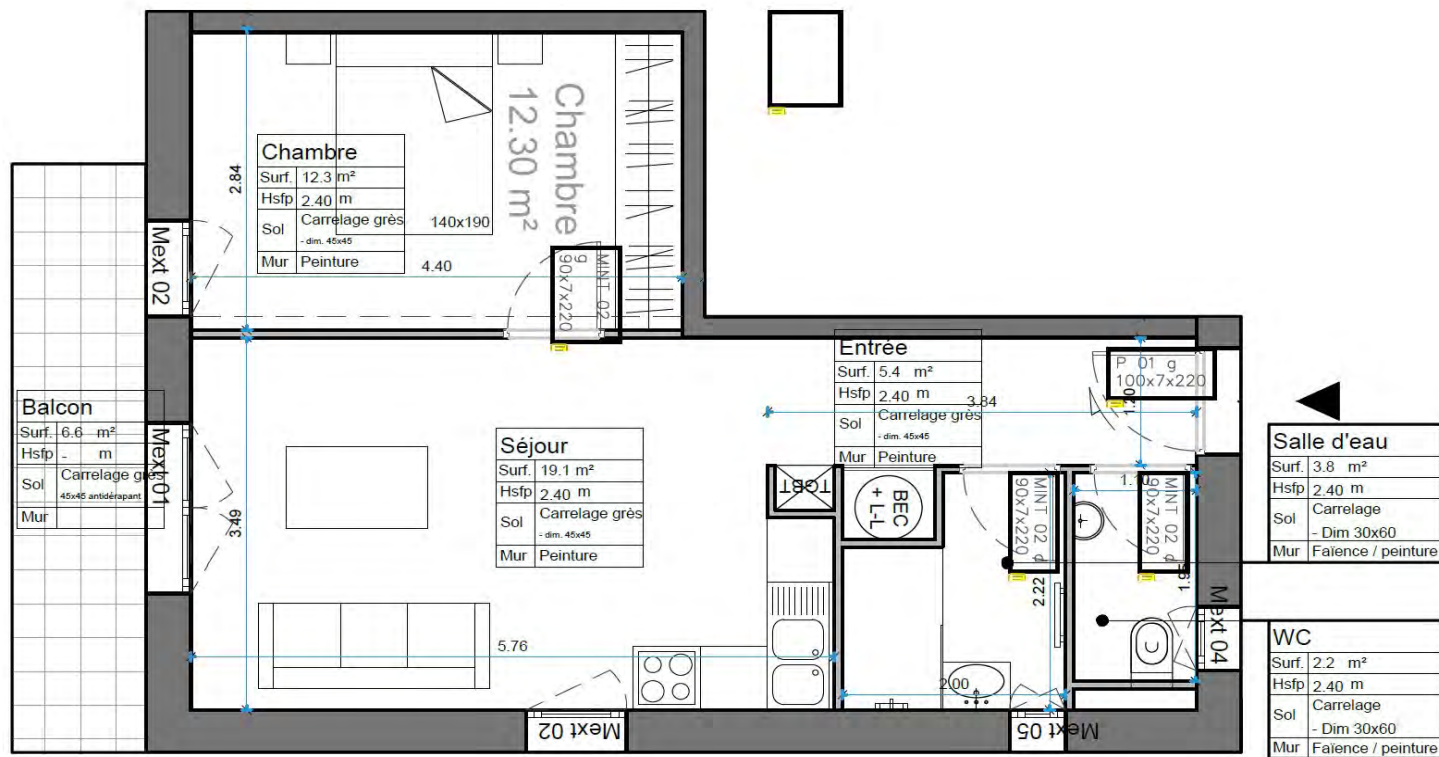

RÉSIDENCE CALA DI MARE

PLAN DE SITUATION

AUXILIAM SAS - 15 BD PAOLI, 20200 BASTIA - 04.20.04.36.15 - CONTACT@AUXILIAM.FR

IMAGES NON CONTRACTUELLES

LOT 7 - TYPE 3 - 54.60M2 - R+1 - 300 000 €

AUXILIAM SAS - 15 BD PAOLI, 20200 BASTIA - 04.20.04.36.15 - CONTACT@AUXILIAM.FR