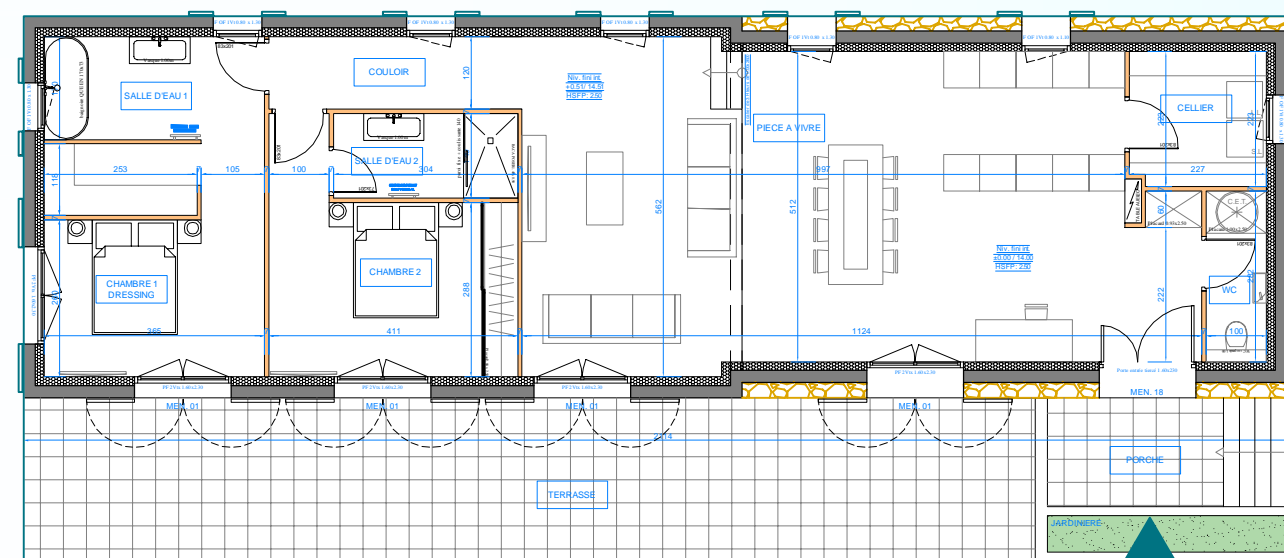

Résidence "LES JARDINS DE LA CATHEDRALE"

COMMUNE DE SAINT FLORENT
BATIMENT 4 et 5 - LOT 06 - PLAIN PIED AVEC DEPENDANCE - TYPE 5

LOT 06a

TABLEAU DES SURFACES - LOT06

VILLA 6a	CELLIER	5.06 m ²
	PIECE A VIVRE	56.05 m ²
	COULOIR	5.02 m ²
	WC	2.62 m ²
	CHAMBRE 1 / DRESSING	13.82 m ²
	SALLE D'EAU 1	6.20 m ²
	CHAMBRE 2	13.31 m ²
	SALLE D'EAU 2	4.26 m ²
	PALLIER 1	1.92 m ²
	SUITE PARENTALE 1	22.83 m ²
DEPENDANCE 6b	PALLIER 2	1.06 m ²
	SUITE PARENTALE 2	22.74 m ²
	TOTAL	154.89 m²
	PORCHE	5.23 m ²
TERRASSE (VILLA)	45.15 m ²	
BACON (DEPENDANCE)	5.16 m ²	