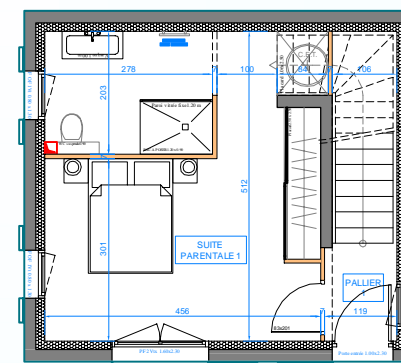

Résidence "LES JARDINS DE LA CATHEDRALE"

COMMUNE DE SAINT FLORENT
BATIMENT 4 et 5 - LOT 06 - PLAIN PIED AVEC DEPENDANCE - TYPE 5

LOT 06a

TABLEAU DES SURFACES - LOT06

VILLA 6a	CELLIER	5.06 m ²
	PIECE A VIVRE	56.05 m ²
	COULOIR	5.02 m ²
	WC	2.62 m ²
	CHAMBRE 1 / DRESSING	13.82 m ²
	SALLE D'EAU 1	6.20 m ²
	CHAMBRE 2	13.31 m ²
	SALLE D'EAU 2	4.26 m ²
	PALLIER 1	1.92 m ²
	SUITE PARENTALE 1	22.83 m ²
DEPENDANCE 6b	PALLIER 2	1.06 m ²
	SUITE PARENTALE 2	22.74 m ²
	TOTAL	154.89 m²
	PORCHE	5.23 m ²
TERRASSE (VILLA)	45.15 m ²	
BACON (DEPENDANCE)	5.16 m ²	