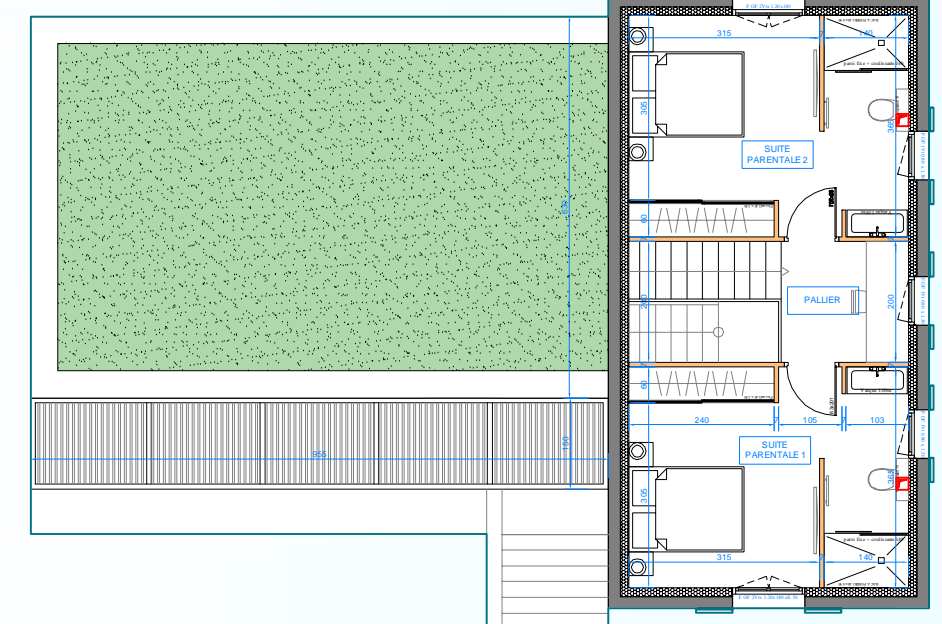

Résidence "LES JARDINS DE LA CATHEDRALE"

COMMUNE DE SAINT FLORENT
BATIMENT 2 - LOT 04 - 2 NIVEAUX - TYPE 5

TABLEAU DES SURFACES - LOT04	
REZ DE CHAUSSEE	
CELLIER	5.73 m ²
PIECE A VIVRE	39.83m ²
PALLIER	2.20 m ²
WC	1.25 m ²
SALLE D'EAU	5.69 m ²
CHAMBRE 1 / DRESSING	14.90m ²
CHAMBRE 2 / DRESSING	16.11m ²
ETAGE	
PALLIER	4.20 m ²
SUITE PARENTALE 1	16.69m ²
SUITE PARENTALE 2	16.54m ²
TOTAL	123.15
PORCHE	3.95
TERRASSE BOIS	16.97

ETAGE

REZ DE CHAUSSEE