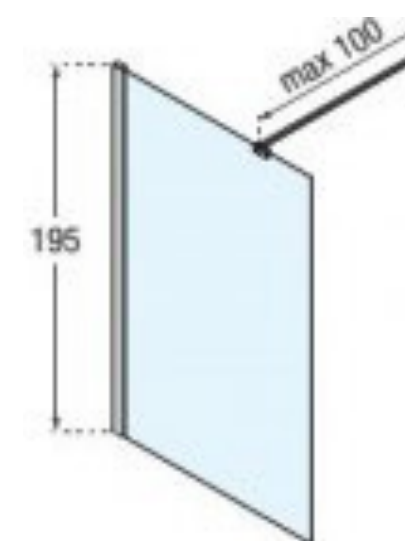

## ONE

Dimensions : 120x90 cm blanc

Dimensions : 140x90 cm blanc

Dimensions : 160x90 cm blanc

hidrobox

## **DOMAO 140 cm**

Finition Chromée

Hauteur 195 cm

Verre transparent 6 mm Sécurit et déperlant

Avec barre de renfort L 100 cm

# Porte Coulissante

**DOMAO 140 cm**

Finition Chromée

Hauteur 195 cm

Verre transparent 6 mm Sécurité et déperlant