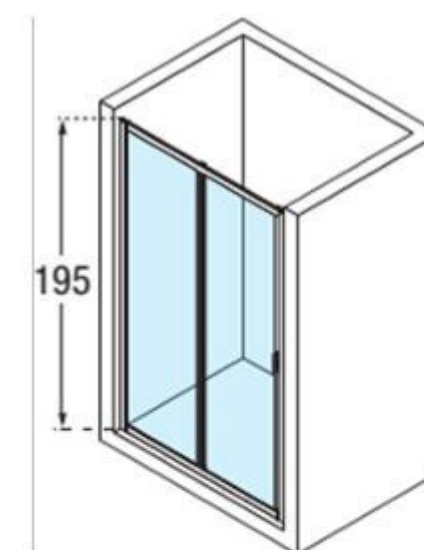

## **DOMAO 140 cm**

Finition Chromée

Hauteur 195 cm

Verre transparent 6 mm Sécurit et déperlant

Avec barre de renfort L 100 cm

# Porte Coulissante

**DOMAO 140 cm**

Finition Chromée

Hauteur 195 cm

Verre transparent 6 mm Sécurité et déperlant