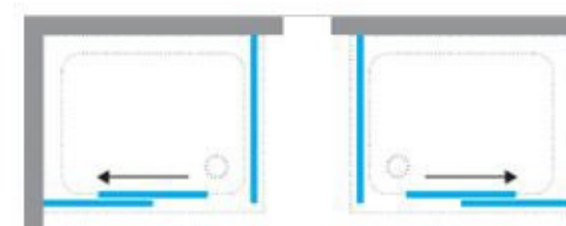

## **DOMAO 140 cm**

Finition Chromée

Hauteur 195 cm

Verre transparent 6 mm Sécurit et déperlant

Avec barre de renfort L 100 cm

# Porte Coulissante

**DOMAO 140 cm**

Finition Chromée

Hauteur 195 cm

Verre transparent 6 mm Sécurité et déperlant